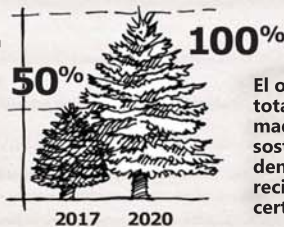

El objetivo de IKEA: el total del volumen de madera de recursos sostenibles (ahora denominados de reciclado o con certificado FSC®).

RECURSOS MÁS SOSTENIBLES

Somos uno de los mayores compradores de madera con certificado FSC en el sector de retail. Casi la mitad de la madera que usamos ahora procede de recursos más sostenibles. Todos nuestros proveedores deben cumplir nuestro IWAY Forestry Standard.